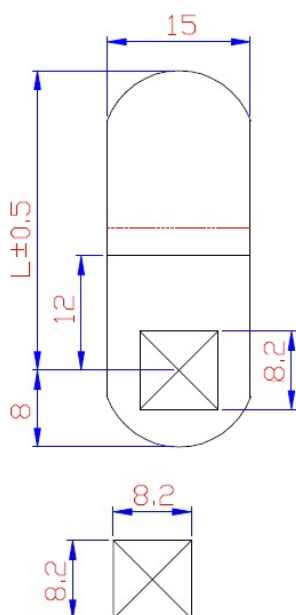

# PRODUCT SHEET

**Description:**

Cam No. A61 F/1900 & 5250 Series, Cranked 6mm,C/E 25mm

**Item number:**

14.04.761-0

Units	Box	Carton	HS Code	Barcode
Pcs.		100	8301600090	
				5704866454513

CODE	L	H
A61	25	6
A62	30	6
A63	35	6
A64	40	6
A65	45	6
A66	50	6